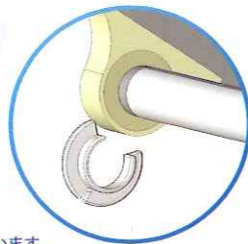

落下防止器具「カチッと」 (オプション品:別売)

1. 工事不要で誰でも簡単に取り付け可能。
   - 横揺れを防止し、垂直負荷は2kg強化。
   - 強い地震にも耐える。
2. ※ご使用の灯具に合わせてA・B・C・Dの4種がございます。

型名	使用安定器	寸法(mm)	重量(g)	口金	消費電力(W)	全光束(lm)	演色性(Ra)	1m直下照度(lx)	配光角度	設計寿命(h)	色温度	カチッと	
F12G-GN	グロー式安定器	Φ30×1,198 (40W形)	445	G:G13	23(*2)	2,200	78	634	180°	50,000	昼白色:5,000K	D	
	ラビッド式安定器				23(*2)			639					
	電源(AC)直結				25(*1)			2,300(*1)					654(*1)
F12I-GN	インバータ式安定器	465	20(*2)	1,700	75	526	昼白色:5,000K				D		

※グロー・ラビッド電子式安定器をご利用の場合は、ご相談ください。

*1 背面スイッチON、AC100V直結時。

*2 記載の数値に別途、安定器の消費電力が加算されます。