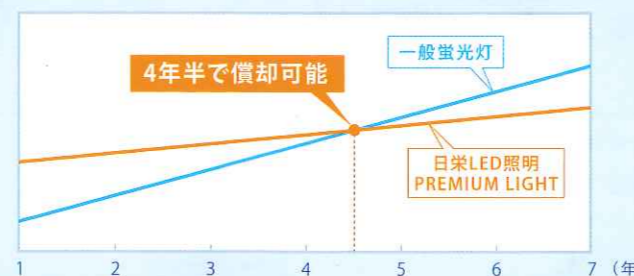

## ランニングコスト比較

100灯で年間 平均**126,000円**  
コストダウンできます。

※初期導入時の環境により償却年数は異なります。  
※ランプ100灯使用、営業時間12時間/日  
1KWあたりの電気料金20円、営業日数250日/年の場合。  
※LED照明25W、一般蛍光灯46W(安定器の消費電力を6W)

※商品の色は印刷の具合で実物と若干異なる場合があります。また、外観・仕様は改良の為、変更することがございます。